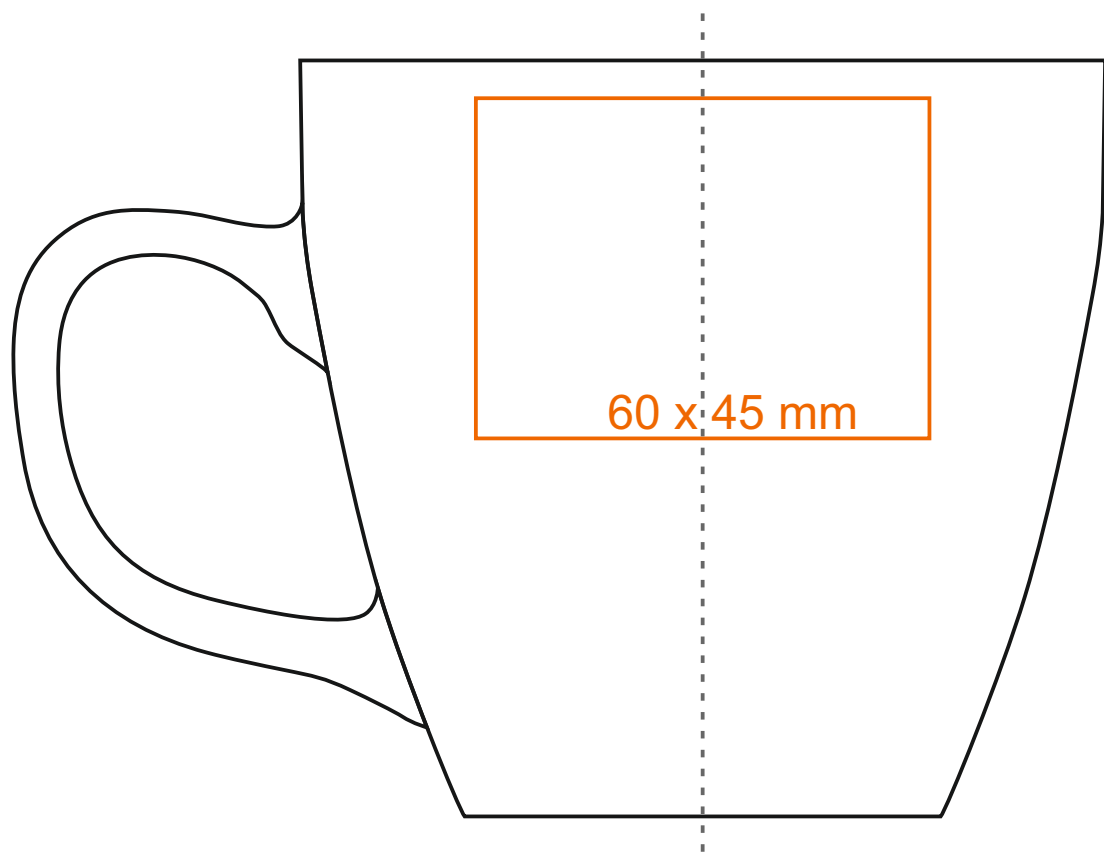

M_107 Americano EU

420 ml / h: 100 mm / Ø 97 mm

Nadruk na uchu	- 40 x 10 mm
Nadruk wewnątrz na ściance	- 50 x 15 mm
Nadruk wewnątrz na dnie	- Ø 35 mm
Nadruk od spodu	- Ø 35 mm

*W przypadku projektów dla kalkomanii wybiegających poza standardową powierzchnię nadruku prosimy o kontakt z działem handlowym.