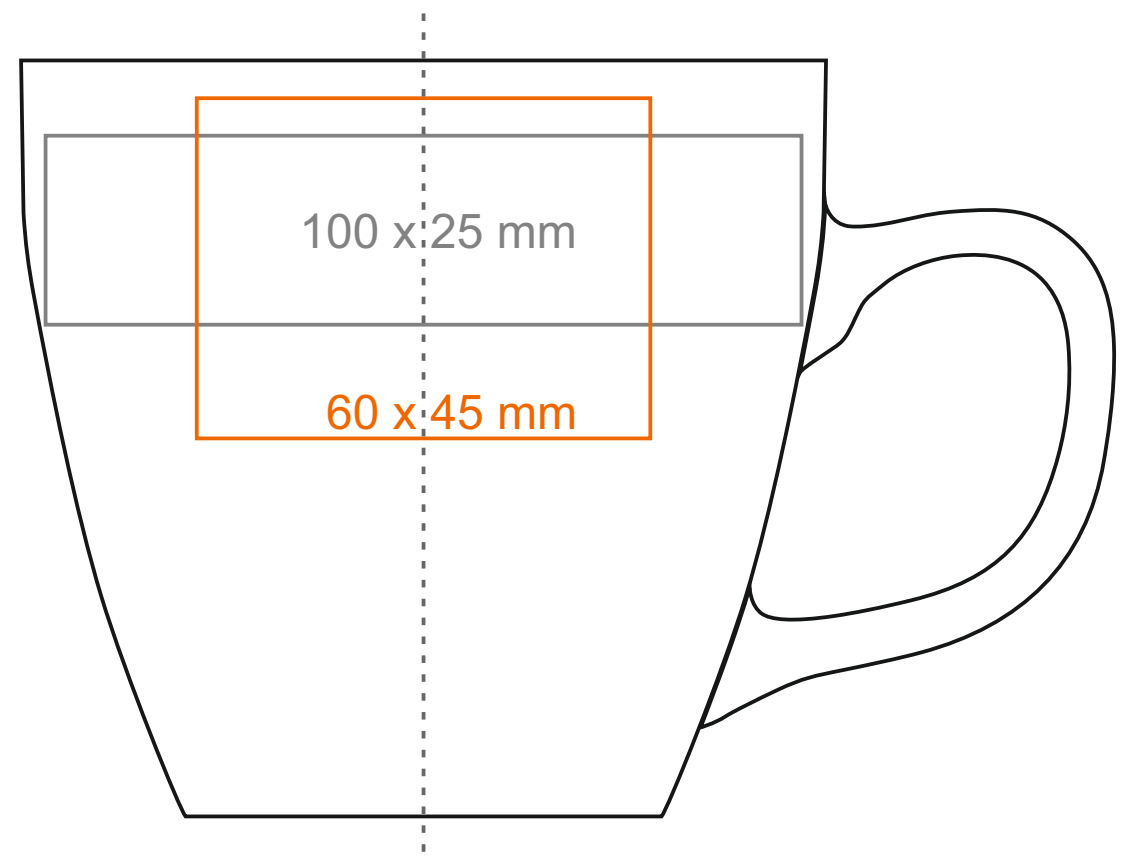

M_107 Americano EU

420 ml / h: 100 mm / Ø 97 mm

Nadruk na uchu	- 40 x 10 mm
Nadruk wewnątrz na ściance	- 50 x 15 mm
Nadruk wewnątrz na dnie	- Ø 35 mm
Nadruk od spodu	- Ø 35 mm

*W przypadku projektów dla kalkomanii wybiegających poza standardową powierzchnię nadruku prosimy o kontakt z działem handlowym.